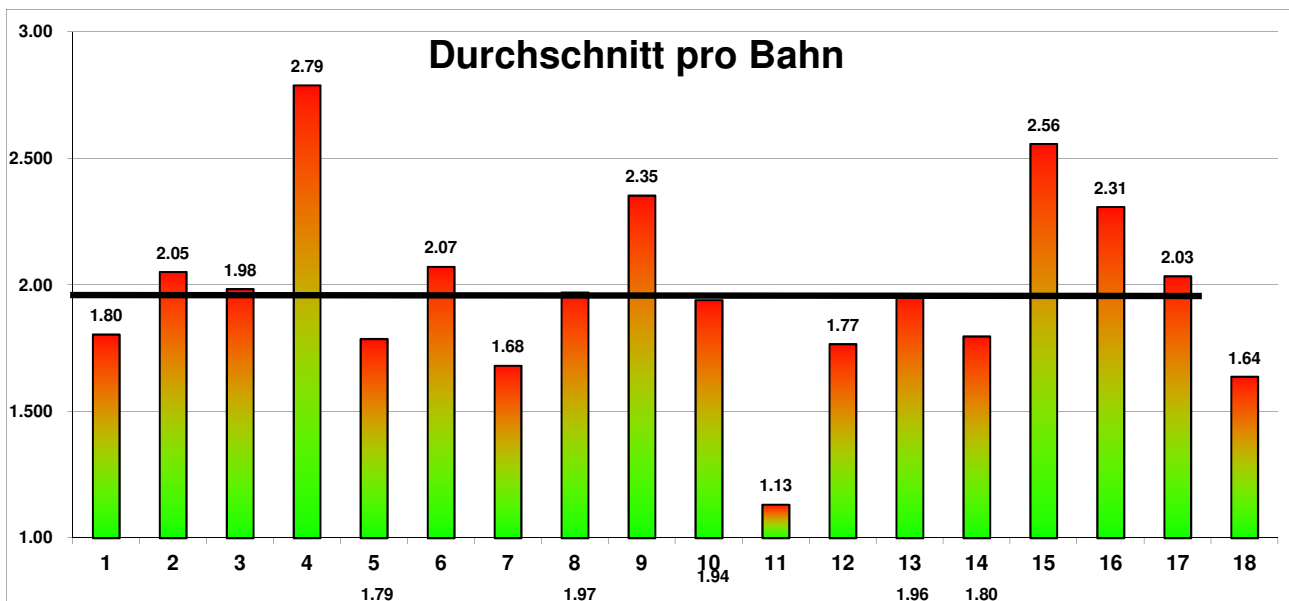

Winterpokal Witten-Herbede - 2021/2022

Bahnenstatistik

Endstand - 690 Runden

Bahn	1	2	3	4	5	6	7	Durchschnitt	Asquote	Fehlerquote
1	162	505	19	4	0	0	0	1.80	23.5 %	3.9 %
2	126	434	108	16	3	2	1	2.05	18.3 %	23.5 %
3	127	472	72	15	3	0	1	1.98	18.4 %	16.8 %
4	64	308	169	70	36	23	20	2.79	9.3 %	88.3 %
5	203	438	43	5	1	0	0	1.79	29.4 %	8.1 %
6	28	599	50	11	2	0	0	2.07	4.1 %	11.3 %
7	351	235	82	18	3	1	0	1.68	50.9 %	19.0 %
8	124	487	63	10	4	1	1	1.97	18.0 %	15.1 %
9	49	448	128	47	7	5	6	2.35	7.1 %	42.5 %
10	85	566	34	5	0	0	0	1.94	12.3 %	6.4 %
11	604	81	5	0	0	0	0	1.13	87.5 %	0.7 %
12	240	384	54	11	1	0	0	1.77	34.8 %	11.4 %
13	76	569	41	3	1	0	0	1.96	11.0 %	7.2 %
14	193	451	39	7	0	0	0	1.80	28.0 %	7.7 %
15	15	424	154	65	18	8	6	2.56	2.2 %	58.0 %
16	32	481	129	32	12	4	0	2.31	4.6 %	35.5 %
17	76	534	69	7	1	1	2	2.03	11.0 %	14.5 %
18	447	143	51	24	11	5	9	1.64	64.8 %	63.8 %
Summe	3002	7559	1310	350	103	50	46	35.63	24.2 %	24.1 %