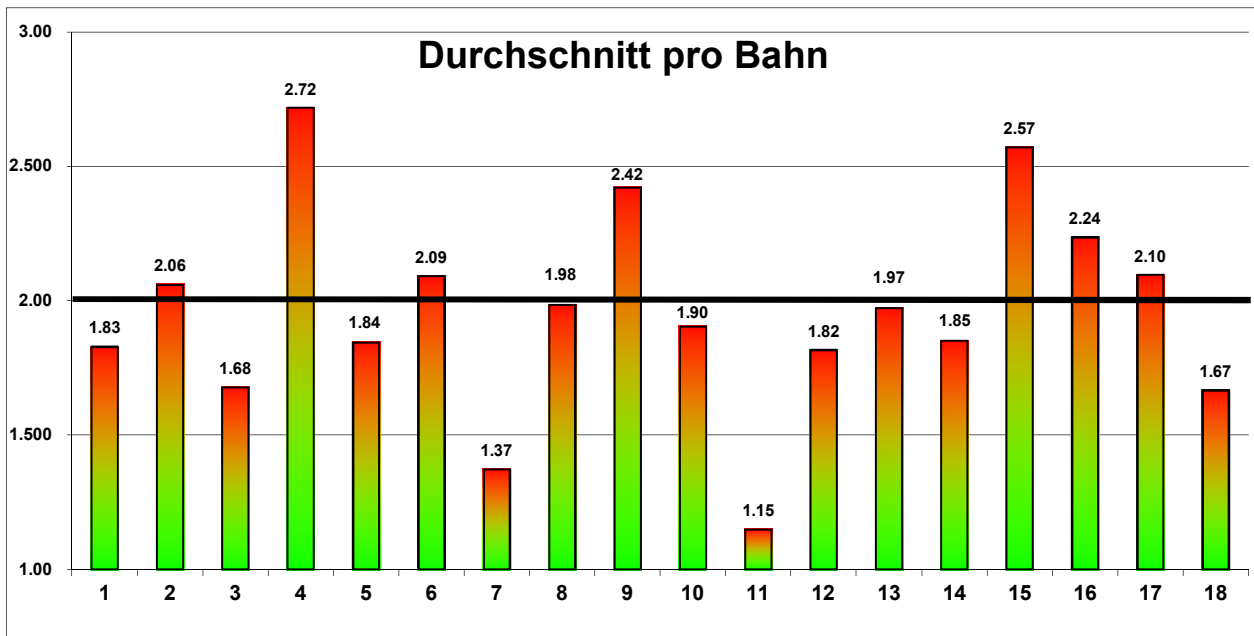

MGC 'AS' Witten - Winterpokal 2018/2019

Bahnenstatistik

Endstand - 758 Runden

Bahn	1	2	3	4	5	6	7	Durchschnitt	Asquote	Fehlerquote
1	165	561	30	1	1	0	0	1.83	21.8 %	4.6 %
2	146	466	112	25	7	2	0	2.06	19.3 %	25.2 %
3	339	345	62	7	3	1	1	1.68	44.7 %	12.4 %
4	88	353	166	64	36	25	26	2.72	11.6 %	83.4 %
5	201	493	48	13	3	0	0	1.84	26.5 %	10.9 %
6	32	640	74	9	3	0	0	2.09	4.2 %	13.3 %
7	549	153	43	11	0	2	0	1.37	72.4 %	9.6 %
8	130	543	64	14	3	3	1	1.98	17.2 %	15.6 %
9	57	460	160	50	16	7	8	2.42	7.5 %	49.6 %
10	117	600	38	3	0	0	0	1.90	15.4 %	5.8 %
11	660	85	11	2	0	0	0	1.15	87.1 %	2.0 %
12	251	420	66	17	4	0	0	1.82	33.1 %	14.8 %
13	82	622	47	7	0	0	0	1.97	10.8 %	8.0 %
14	191	503	56	4	2	2	0	1.85	25.2 %	10.3 %
15	34	451	159	66	25	14	9	2.57	4.5 %	61.6 %
16	38	547	135	32	6	0	0	2.24	5.0 %	28.6 %
17	75	568	90	19	5	0	1	2.10	9.9 %	19.5 %
18	463	161	83	33	13	3	2	1.67	61.1 %	66.6 %
Summe	3618	7971	1444	377	127	59	48	35.26	26.5 %	24.6 %